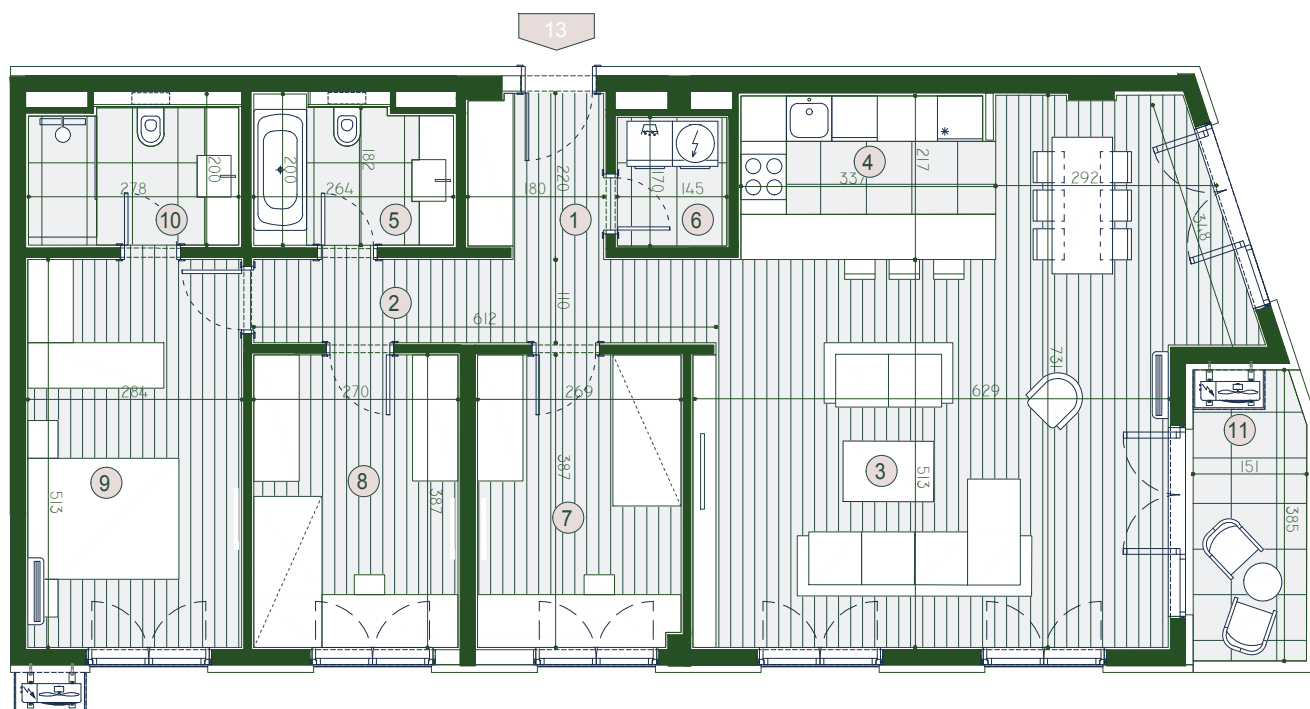

# STAN 13

LAMELA 6

III SPRAT

ČETVOROSOBAN STAN

## ČETVOROSOBAN STAN

m<sup>2</sup>

01	Ulaz	3.85
02	Hodnik	6.74
03	Dnevna soba sa trpezarijom	39.30
04	Kuhinja	7.10
05	Vešernica	2.27
06	Kupatilo	4.89
07	Spavaća soba	10.45
08	Spavaća soba	10.45
09	Master soba	14.52
10	Master kupatilo	4.93
11	Terasa	5.69